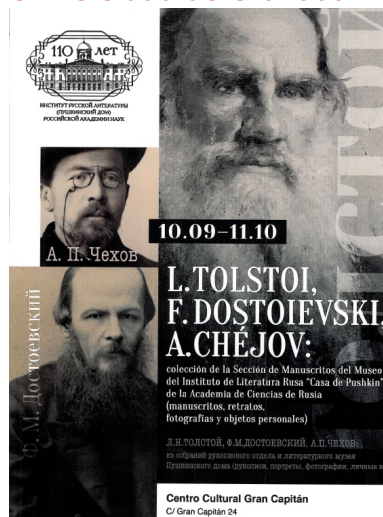

festivos, cerrado.

Exposición: “F. M. Dostoievski, L. N. Tolstoi y A. P. Chéjov”.

Inauguración: 22 de septiembre de 2015.

Hora: 17 horas.

Fechas de exhibición: hasta el 11 de octubre de 2015.

Horario: de martes a sábados, de 17 a 21.30 horas.

Domingos, de 10 a 14 horas. Lunes y festivos, cerrado.

Lugar: Centro Cultural Gran Capitán (C/ Gran Capitán, 22).

Organizadores: Instituto de Literatura Rusa de la Academia de Ciencias de Rusia (Casa de A. Pushkin), Ayuntamiento de Granada, **Universidad de Granada**, y XIII Congreso MAPRYAL.

<http://elrusoenespana.com/exposmapryal/>

Contacto:

Profesor Rafael Guzmán Tirado. Departamento de Filología Griega y Filología Eslava.

Universidad de Granada. Tfn.: 958 243468. Correo electrónico: rguzman@ugr.es

<http://secretariageneral.ugr.es/>