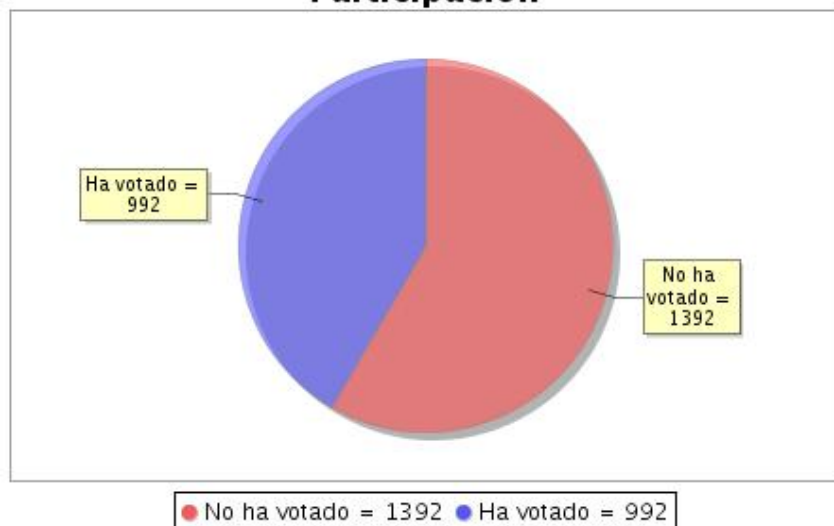

Participación

Elección "ELECCIONES GENERALES CLAUSTRO UNIVERSITARIO 2020. MELILLA, SECTOR: PERSONAL DE ADMINISTRACIÓN Y SERVICIOS"

Resumen del estado de la votación

Institución: UNIVERSIDAD DE GRANADA
Agrupación de elecciones: ELECCIONES GENERALES A CLAUSTRO UNIVERSITARIO, JUNTAS DE FACULTAD Y ESCUELA Y CONSEJOS DE DEPARTAMENTO
Fecha de inicio: 04-11-2020 10:00 CET
Fecha de finalización: 06-11-2020 10:00 CET
Informe generado en: 05-11-2020 13:56 CET

Participación

Votantes que han votado	Número de Vocantes Autorizados	%
17	38	44,74%