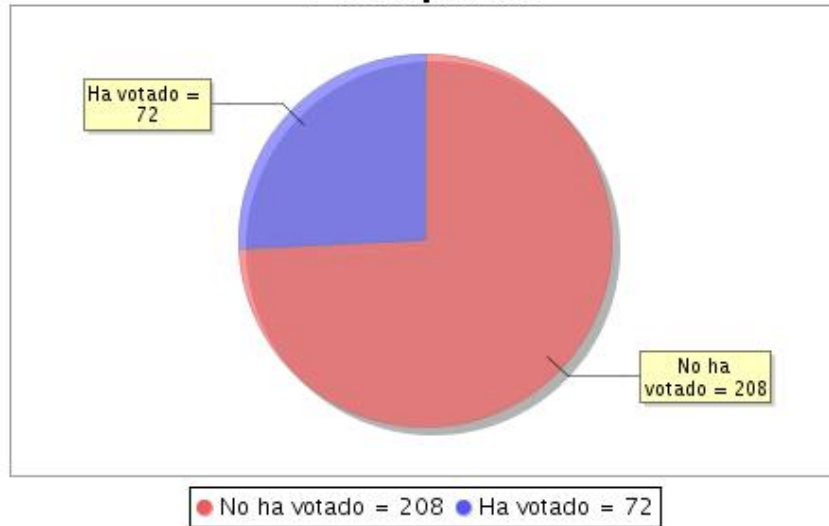

Participación

Elección "ELECCIONES GENERALES CLAUSTRO UNIVERSITARIO 2020. FACULTAD DE CIENCIAS, SECTOR: ESTUDIANTES DE GRADO"

Resumen del estado de la votación

Institución: UNIVERSIDAD DE GRANADA
Agrupación de elecciones: ELECCIONES GENERALES A CLAUSTRO UNIVERSITARIO, JUNTAS DE FACULTAD Y ESCUELA Y CONSEJOS DE DEPARTAMENTO
Fecha de inicio: 04-11-2020 10:00 CET
Fecha de finalización: 06-11-2020 10:00 CET
Informe generado en: 05-11-2020 13:56 CET

Participación

Votantes que han votado	Número de Vocantes Autorizados	%
288	4688	6,14%