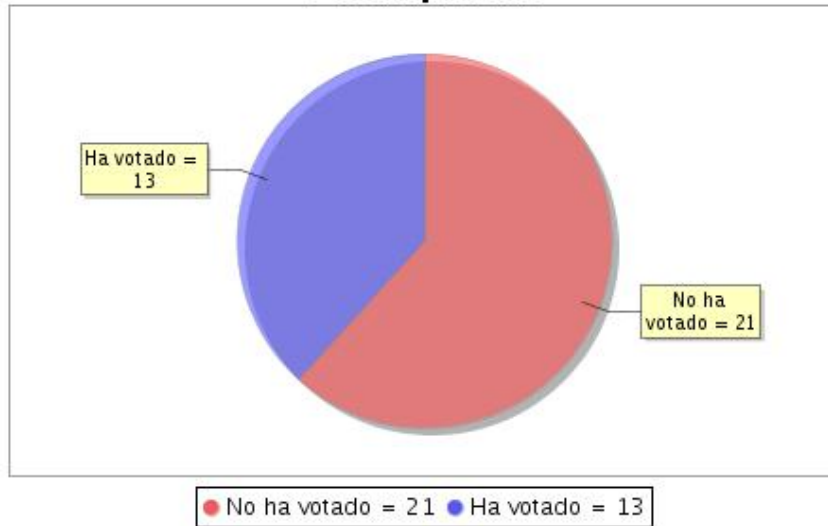

Participación

Elección "ELECCIONES GENERALES JUNTA DE FACULTAD Y ESCUELA 2020. FACULTAD DE CIENCIAS DE LA EDUCACIÓN Y DEL DEPORTE MELILLA, SECTOR: RESTO DE PERSONAL DOCENTE E INVESTIGADOR"

Resumen del estado de la votación

Institución: UNIVERSIDAD DE GRANADA
Agrupación de elecciones: ELECCIONES GENERALES A CLAUSTRO UNIVERSITARIO, JUNTAS DE FACULTAD Y ESCUELA Y CONSEJOS DE DEPARTAMENTO
Fecha de inicio: 04-11-2020 10:00 CET
Fecha de finalización: 06-11-2020 10:00 CET
Informe generado en: 05-11-2020 13:56 CET

Participación

Votantes que han votado	Número de Votantes Autorizados	%
27	46	58,7%