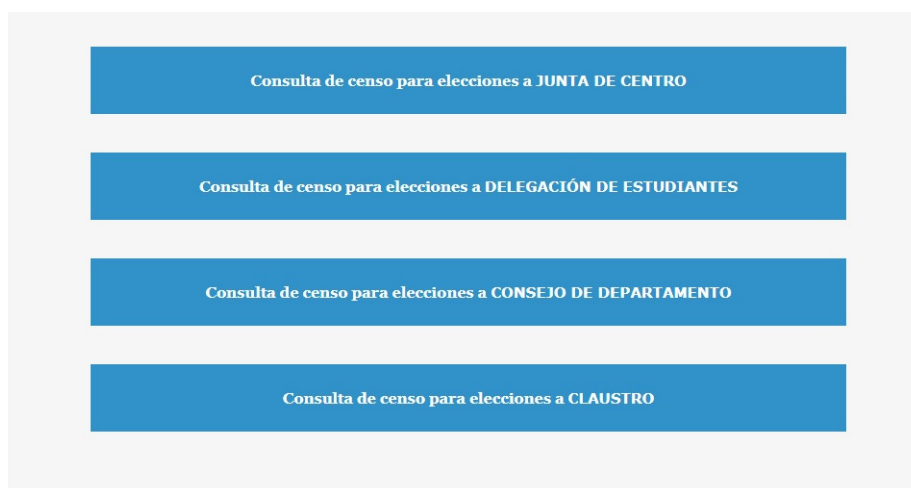

En este punto puede consultar los datos censales al organo/s al que pertenezca

Si sus datos censales no son correctos, puede presentar reclamación al censo provisional durante el periodo establecido en el calendario electoral a través del procedimiento habilitado en la sede.ugr.es