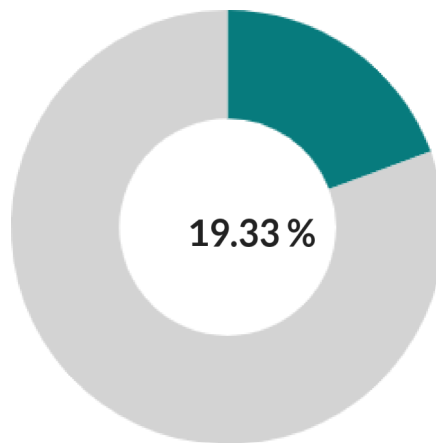

## Participación

### Participación de la Elección

Votantes autorizados: 57205

Participación (Votantes que han votado): **11055** (19.33 %) ⓘ

Abstención (Votantes que no han votado): **46150** (80.67 %) ⓘ

Primer voto: 16/05/2023 9:00 (CEST)