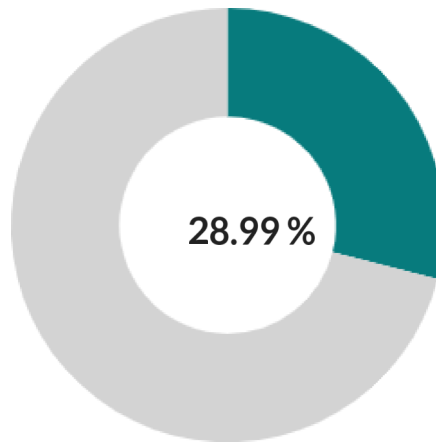

## Participación

### Participación de la Elección

Votantes autorizados: 57206

Participación (Votantes que han votado): **16584** (28.99 %) ⓘ

Abstención (Votantes que no han votado): **40622** (71.01 %) ⓘ

Primer voto: 16/05/2023 9:00 (CEST)