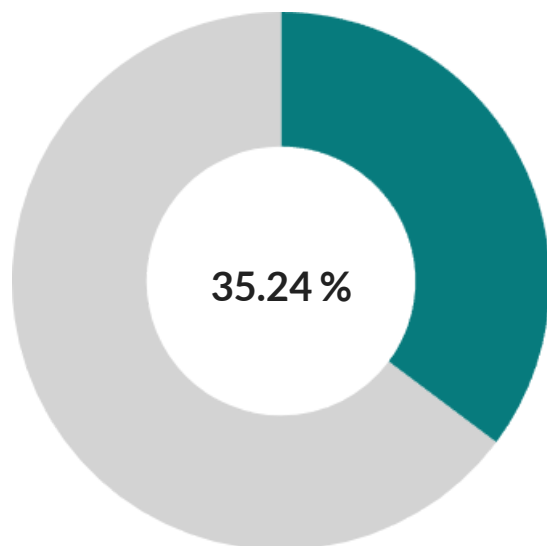

Informe generado el: 2023-05-16 19:08 (CEST)

Institución: ELECCIONES A RECTOR O RECTORA

Agrupación de elecciones: ELECCIONES A RECTOR O RECTORA

Election: ELECCIONES A RECTOR O RECTORA

Participación

Participación de la Elección

Votantes autorizados: 57205

Participación (Votantes que han votado): **20157** (35.24 %) ⓘ

Abstención (Votantes que no han votado): **37048** (64.76 %) ⓘ

Primer voto: 16/05/2023 9:00 (CEST)

Último voto: 16/05/2023 19:04 (CEST)