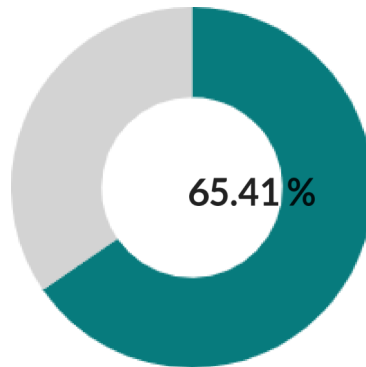

Informe generado el: 2023-07-27 12:02 (CEST)

Institución: ELECCIONES SINDICALES 2023 - PTGAS LABORAL

Agrupación de elecciones: ELECCIONES SINDICALES 2023 - PTGAS LABORAL

Participación

Participación de la Agrupación de elecciones

Votantes autorizados en alguna Elección:

133

Participación (Votantes que han votado):

87

(65.41 %) ⓘ

Abstención (Votantes que no han votado):

46

(34.59 %) ⓘ