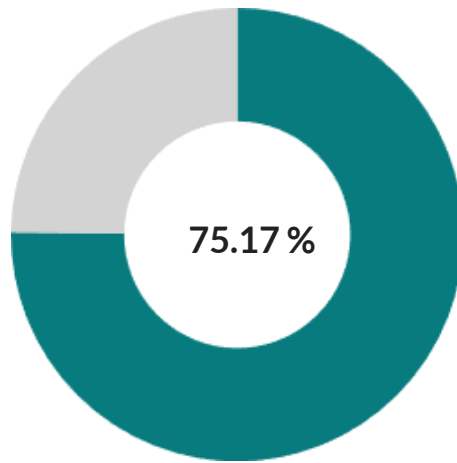

Informe generado el: 2025-04-02 20:03 (CEST)

Institución: ELECCIONES SINDICALES 2025 - PTGAS FUNCIONARIO
Agrupación de elecciones: ELECCIONES SINDICALES 2025 - PTGAS FUNCIONARIO
Election: ELECCIONES SINDICALES 2025 - PTGAS FUNCIONARIO

Participación

Participación de la Elección

Votantes autorizados:	2541	
Participación (Votantes que han votado):	1910	(75.17%) ⓘ
Abstención (Votantes que no han votado):	631	(24.83%) ⓘ

Primer voto: 02/04/2025 9:04 (CEST)