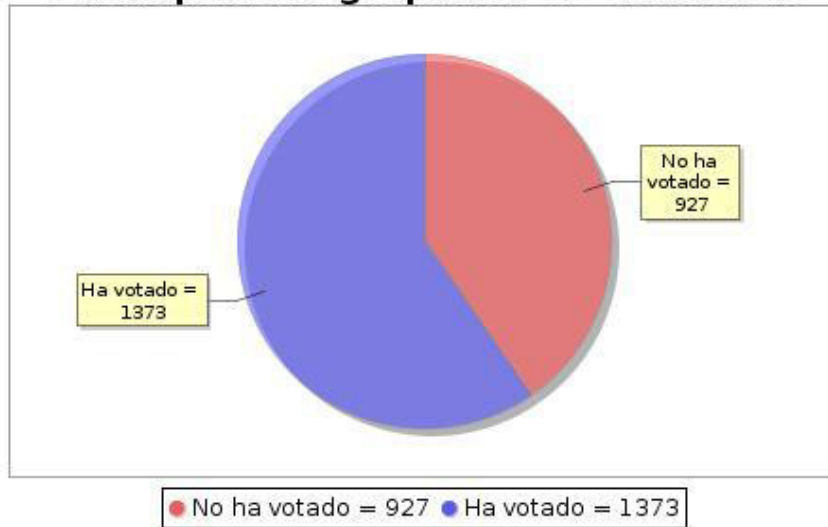

**Estadísticas**

Votantes que han votado	Número de votantes Autorizados	%
1373	2300	59,7%

**Participación Agrupación de elecciones****Elección "ELECCIONES SINDICALES 2021 - PAS FUNCIONARIO"****Resumen del estado de la votación**