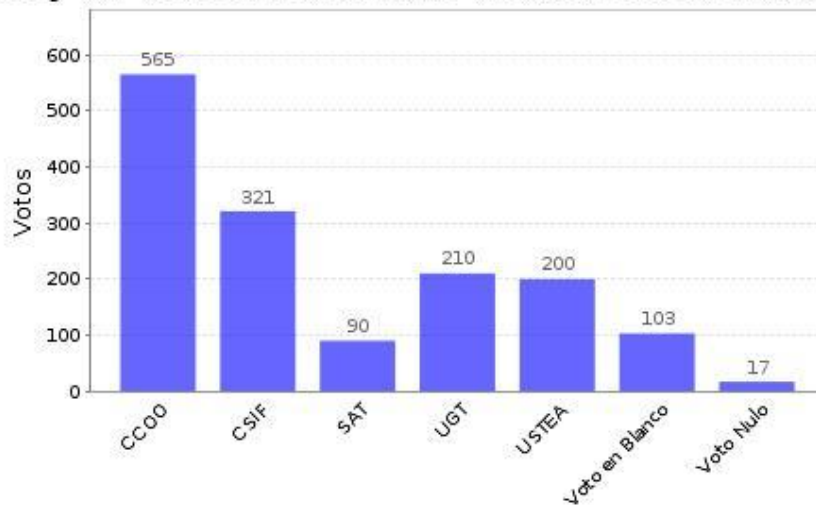

Informe de Recuento

Datos de la Elección "ELECCIONES SINDICALES 2021 - PAS FUNCIONARIO"

Institución:	ELECCIONES SINDICALES 2021 - PAS FUNCIONARIO
Agrupación de elecciones:	ELECCIONES SINDICALES 2021 - PAS FUNCIONARIO
Fecha de inicio:	10-03-2021 09:00 CET
Fecha de finalización:	10-03-2021 20:00 CET
Informe generado en:	10-03-2021 20:20 CET
Votos válidos:	1506
Fecha de recuento:	10-03-2021 20:16 CET

- Ver detalles

Votos recibidos:	1506
Votos únicos:	1506
Votos abiertos:	1506
Votos válidos:	1506

Preguntas, respuestas y votos "ELECCIONES SINDICALES 2021 - PAS FUNCIONARIO"

Número mínimo de respuestas a marcar: 1 Número máximo de respuestas a marcar: 1

Doy mi voto al Sindicato marcado con una X

Opciones	Votos
CCOO	565
> JOSÉ LUIS MARTOS GARCÍA	
> PATRICIA DE LUIS ESTÉVEZ	
> FRANCISCO MUELAS GONZÁLEZ	
> ESTEFANÍA CAMPOS VÁZQUEZ	
> NICETO RODRÍGUEZ TORRALBA	
> ALICIA VERA SUANES	
> JUAN GABRIEL VALDERRAMA FERNÁNDEZ	
> ANA LÓPEZ RUBIO	
> MANUEL JAVIER RAMÍREZ SÁNCHEZ	
> INMACULADA SANTISTEBAN LÓPEZ	
> JOSÉ ÁNGEL FERNÁNDEZ NUÑEZ	
> MARÍA ARTÉS RODRÍGUEZ	
> CEFERINO RODRIGO ESTÉVEZ ESTÉVEZ	
> ENCARNACIÓN LOZANO CASTELLÓN	
> JUAN DE DIOS CASTRO MOLINA