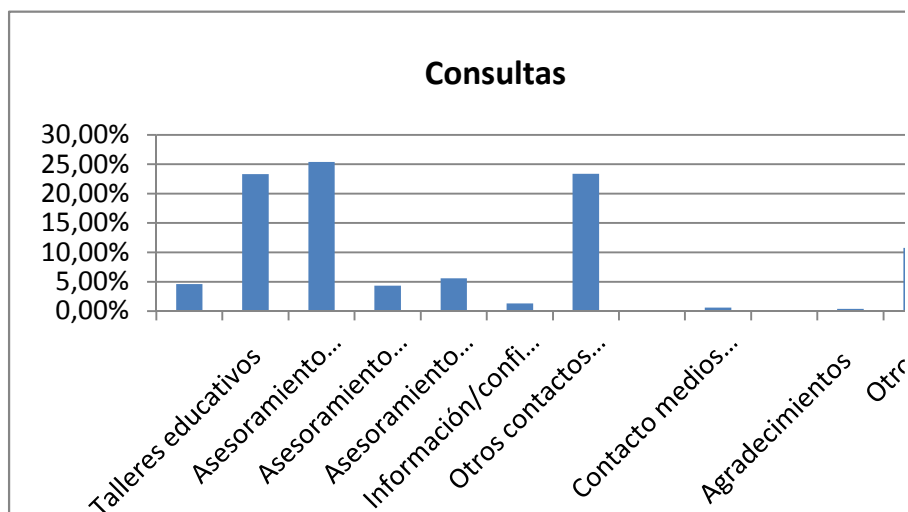

Asesoramiento personalizado	Nº personas atendidas
Asesoramiento Académico	42
Asesoramiento Vocacional/Profesional	36
Asesoramiento Psicológico	34
Total	112

Talleres	Ediciones	Participantes
Hábitos y técnicas de estudio	4	13
Ansiedad y miedo a hablar en público	2	15
Total	6	28