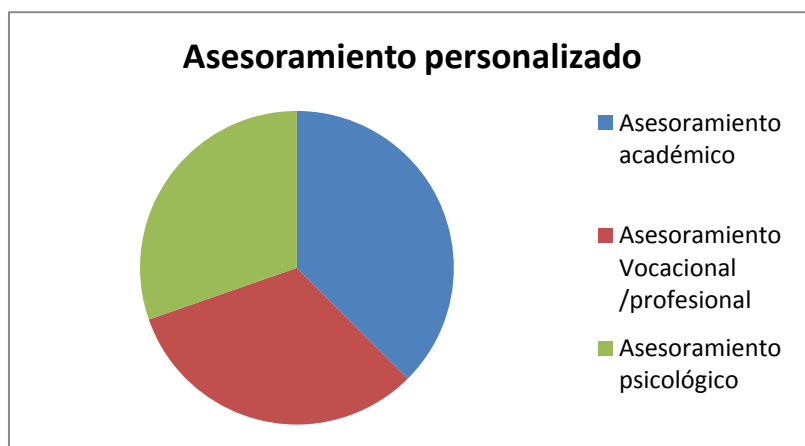

Asesoramiento personalizado	Nº personas atendidas
Asesoramiento Académico	42
Asesoramiento Vocacional/Profesional	36
Asesoramiento Psicológico	34
Total	112