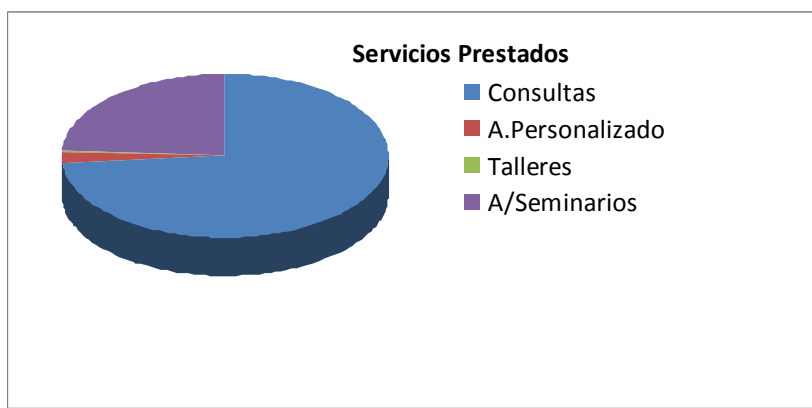

COMUNIDAD UNIVERSITARIA. ESTUDIANTES

ANEXO 3.2.5. GABINETE PSICOPEDAGÓGICO

Se presenta en este anexo, mediante tablas y gráficos, las acciones más significativas llevadas a cabo por el Gabinete Psicopedagógico del Vicerrectorado de Estudiantes en el año 2013. En la tabla "Servicios Prestados", se describen *la modalidad* de cada uno de estos servicios y *la totalidad de estudiantes* que han participado en las acciones ofertadas.

Servicios Prestados	N	%
Consultas	3854	73,49
Asesoramiento personalizado	112	2,14
Talleres	28	0,53
Actividades/Seminarios en el "campus"	1250	23,84
Total	5244	100

Consultas	N	%
Información General	179	4,64
Talleres Educativos	898	23,30
Asesoramiento Psicológico Individual	979	25,40
Asesoramiento Académico Individual	168	4,36
Asesoramiento Vocacional/Profesional	216	5,60
Información/Confirmación de citas o talleres	50	1,30
Otros Contactos Profesionales	901	23,38
Contactos Otras Universidades	7	0,18
Contactos Medios de Comunicación	23	0,60
Colaboración Voluntaria	4	0,10
Agradecimientos	15	0,39
Otros	414	10,74
Total	3854	100